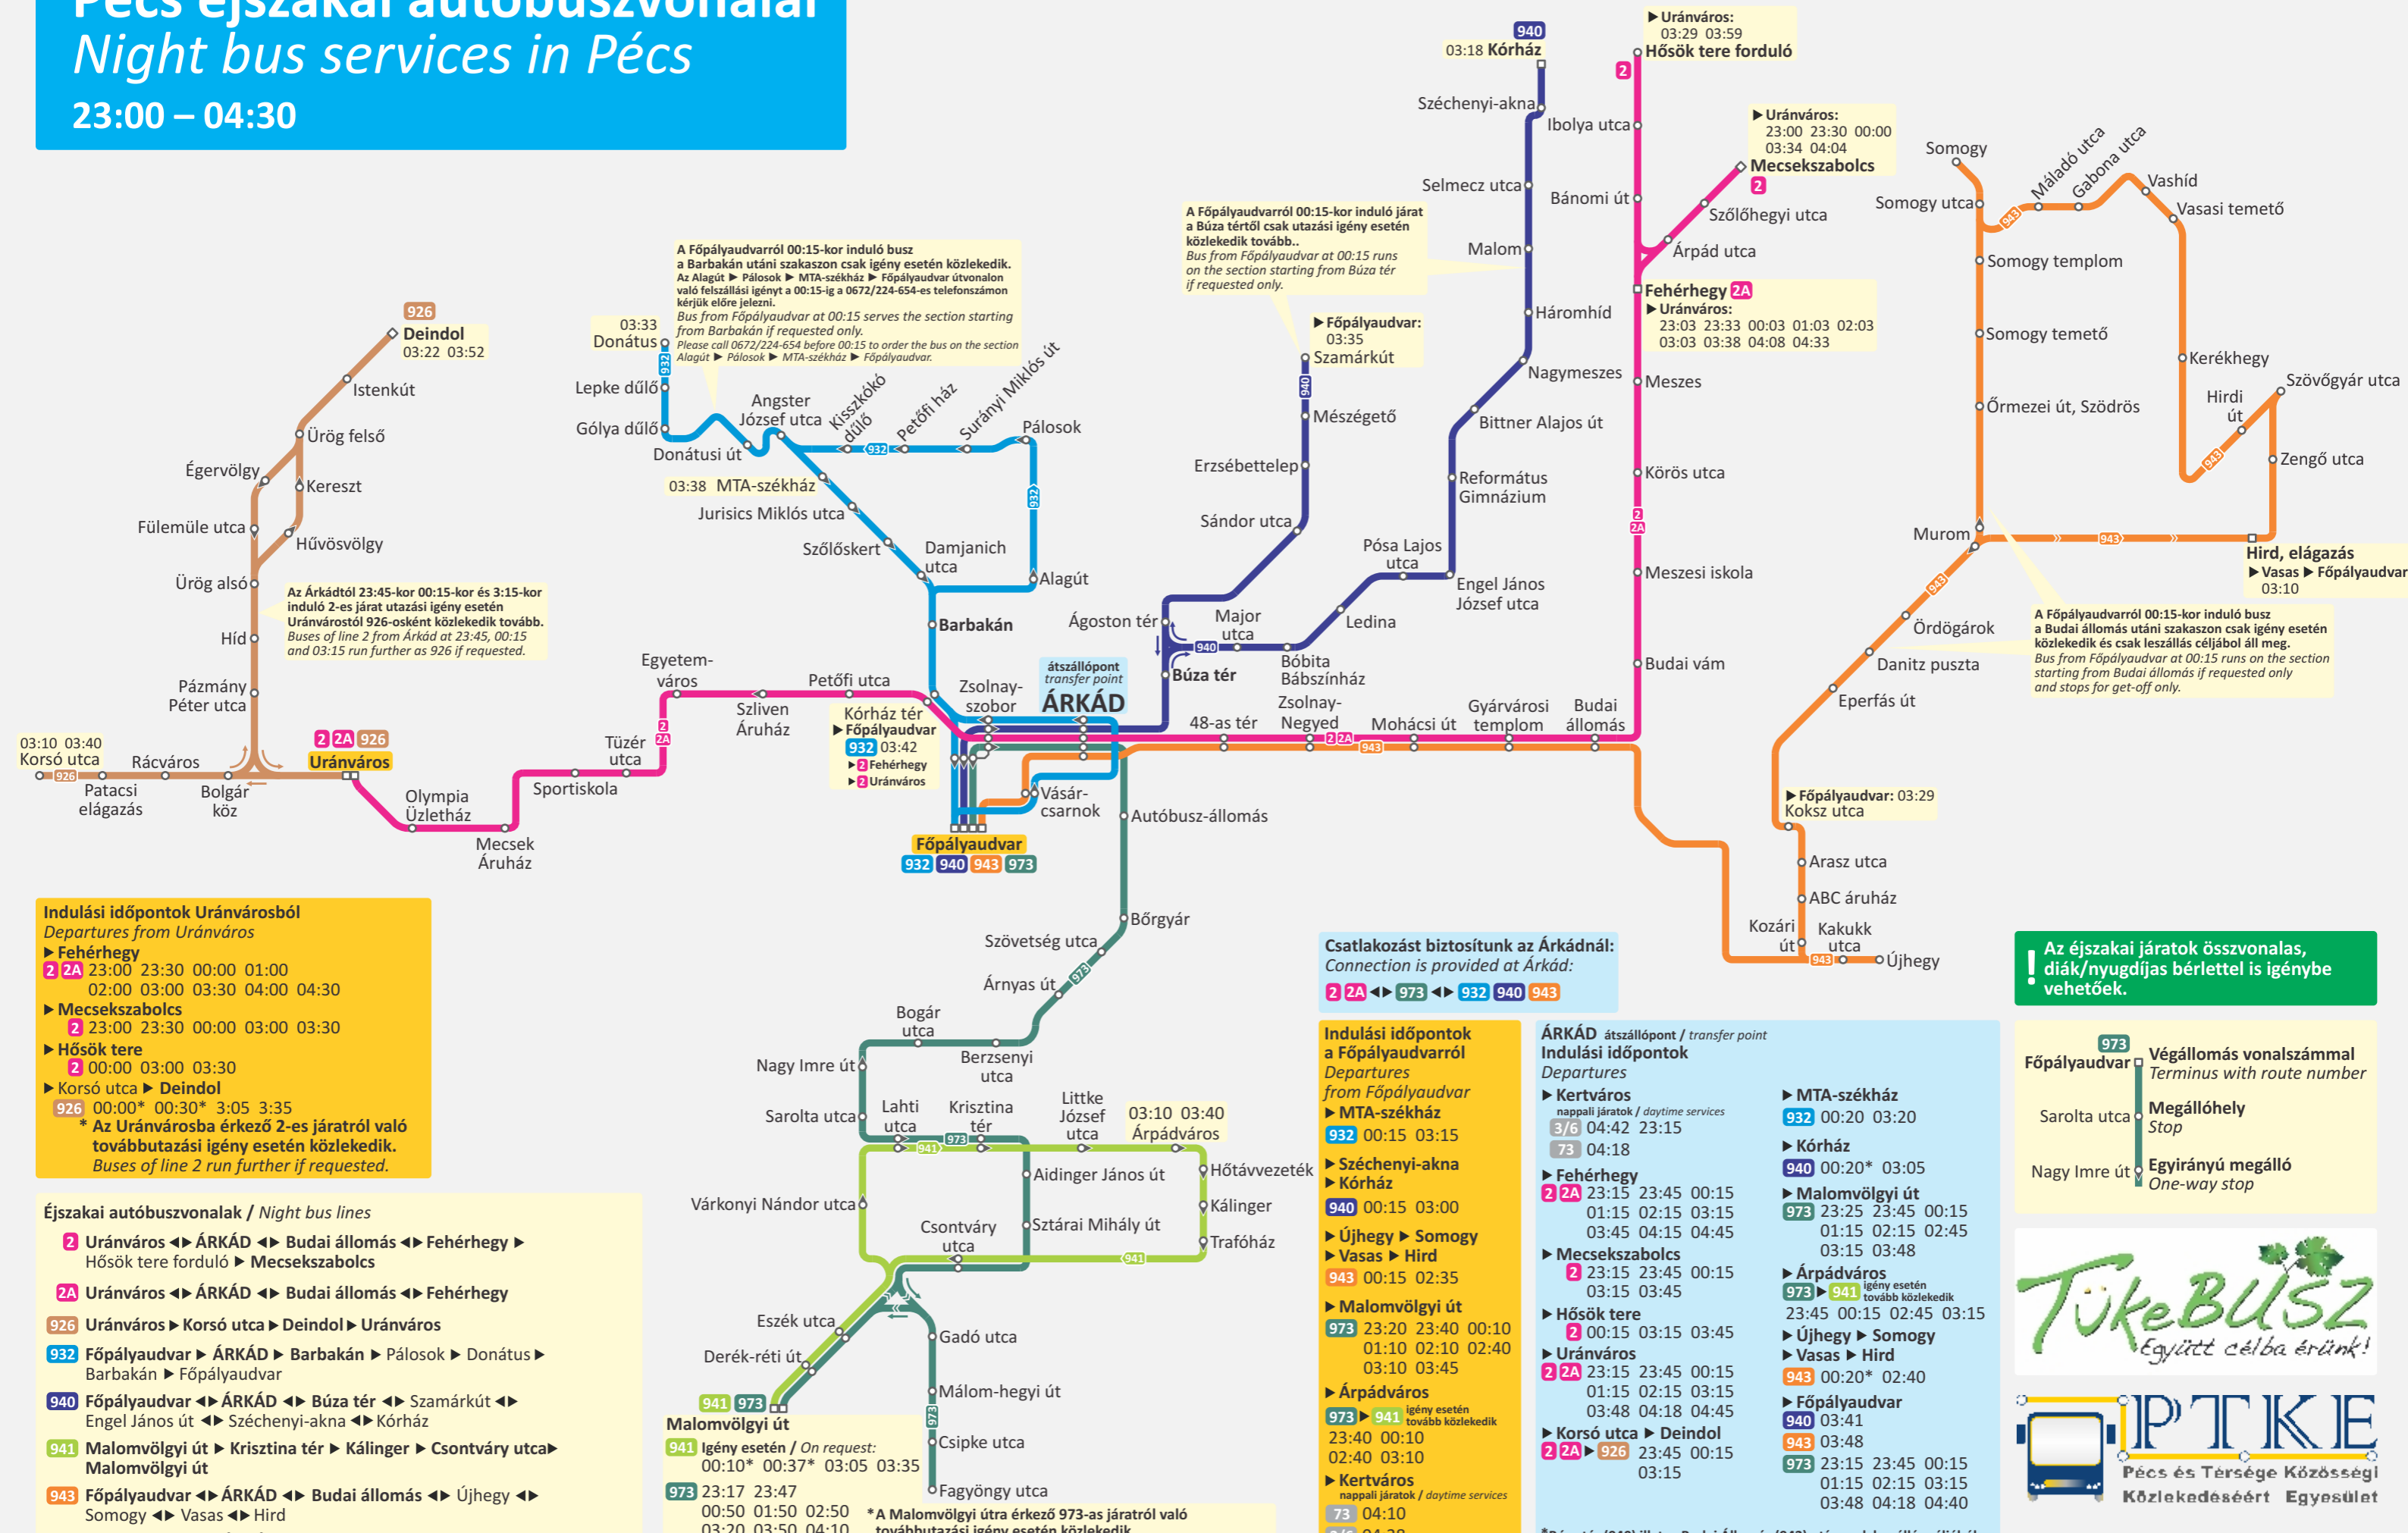

Pécs éjszakai autóbuszvonalai

Night bus services in Pécs

23:00 – 04:30

Indulási időpontok Uránvárosból
Departures from Uránváros

► **Fehérhegy**
2 2A 23:00 23:30 00:00 01:00
02:00 03:00 03:30 04:00 04:30

► **Mecsekszabolcs**
2 23:00 23:30 00:00 03:00 03:30

► **Hősök tere**
2 00:00 03:00 03:30

► **Korsó utca ► Deindol**
926 00:00* 00:30* 3:05 3:35

* Az Uránvárosba érkező 2-es járatról való továbbutazási igény esetén közlekedik.
Buses of line 2 run further if requested.

1. **Éjszakai autóbuszvonalak / Night bus lines**
2. 2 Uránváros ◄► ÁRKÁD ◄► Budai állomás ◄► Fehérhegy ►
     Hősök tere forduló ► Mecsekszabolcs
   - 2A Uránváros ◄► ÁRKÁD ◄► Budai állomás ◄► Fehérhegy
   - 926 Uránváros ► Korsó utca ► Deindol ► Uránváros
   - 932 Főpályaudvar ► ÁRKÁD ► Barbakán ► Pálosok ► Donátus ►
     Barbakán ► Főpályaudvar
   - 940 Főpályaudvar ◄► ÁRKÁD ◄► Búza tér ◄► Szamárkút ◄►
     Engel János út ◄► Széchenyi-akna ◄► Kórház
   - 941 Malomvölgyi út ► Krisztina tér ► Kálinger ► Csontváry utca ►
     Malomvölgyi út
   - 943 Főpályaudvar ◄► ÁRKÁD ◄► Budai állomás ◄► Újhegy ◄►
     Somogy ◄► Vasas ◄► Hird
   - 973 Főpályaudvar ◄► ÁRKÁD ◄► Bőrgyár ◄► Berzsényi utca ◄►
     Krisztina tér ◄► Csontváry utca ◄► Fagyöngy utca ◄► Malomvölgyi út

A Főpályaudvarról 00:15-kor induló busz a Barbakán utáni szakaszon csak igény esetén közlekedik. Az Alagút ► Pálosok ► MTA-székház ► Főpályaudvar útvonalon való felszállási igényt a 00:15-ig a 0672/224-654-es telefonszámon kérjük előre jelezni.
Bus from Főpályaudvar at 00:15 serves the section starting from Barbakán if requested only. Please call 0672/224-654 before 00:15 to order the bus on the section Alagút ► Pálosok ► MTA-székház ► Főpályaudvar.

Az éjszakai járatok összvonalas, diák/nyugdíjas bérlettel is igénybe vehetőek.

Csatlakozást biztosítunk az Árkádnál:
Connection is provided at Árkád:
2 2A ◄► 973 ◄► 932 940 943

Indulási időpontok a Főpályaudvarról
Departures from Főpályaudvar

► **MTA-székház**
932 00:15 03:15

► **Széchenyi-akna ► Kórház**
940 00:15 03:00

► **Újhegy ► Somogy ► Vasas ► Hird**
943 00:15 02:35

► **Malomvölgyi út**
973 23:20 23:40 00:10
01:10 02:10 02:40
03:10 03:45

► **Árpádvaros**
973 ► 941 igény esetén tovább közlekedik
23:40 00:10
02:40 03:10

► **Kertváros**
nappali járatok / daytime services
73 04:10
3/6 04:38
6 23:11

ÁRKÁD átszállópont / transfer point

Indulási időpontok
Departures

► **Kertváros**
nappali járatok / daytime services
3/6 04:42 23:15
73 04:18

► **Fehérhegy**
2 2A 23:15 23:45 00:15
01:15 02:15 03:15
03:45 04:15 04:45

► **Mecsekszabolcs**
2 23:15 23:45 00:15
03:15 03:45

► **Hősök tere**
2 00:15 03:15 03:45

► **Uránváros**
2 2A 23:15 23:45 00:15
01:15 02:15 03:15
03:48 04:18 04:45

► **Korsó utca ► Deindol**
2 2A ► 926 23:45 00:15
03:15

► **MTA-székház**
932 00:20 03:20

► **Kórház**
940 00:20* 03:05

► **Malomvölgyi út**
973 23:25 23:45 00:15
01:15 02:15 02:45
03:15 03:48

► **Árpádvaros**
973 ► 941 igény esetén tovább közlekedik
23:45 00:15 02:45 03:15

► **Újhegy ► Somogy ► Vasas ► Hird**
943 00:20* 02:40

► **Főpályaudvar**
940 03:41
943 03:48
973 23:15 23:45 00:15
01:15 02:15 03:15
03:48 04:18 04:40