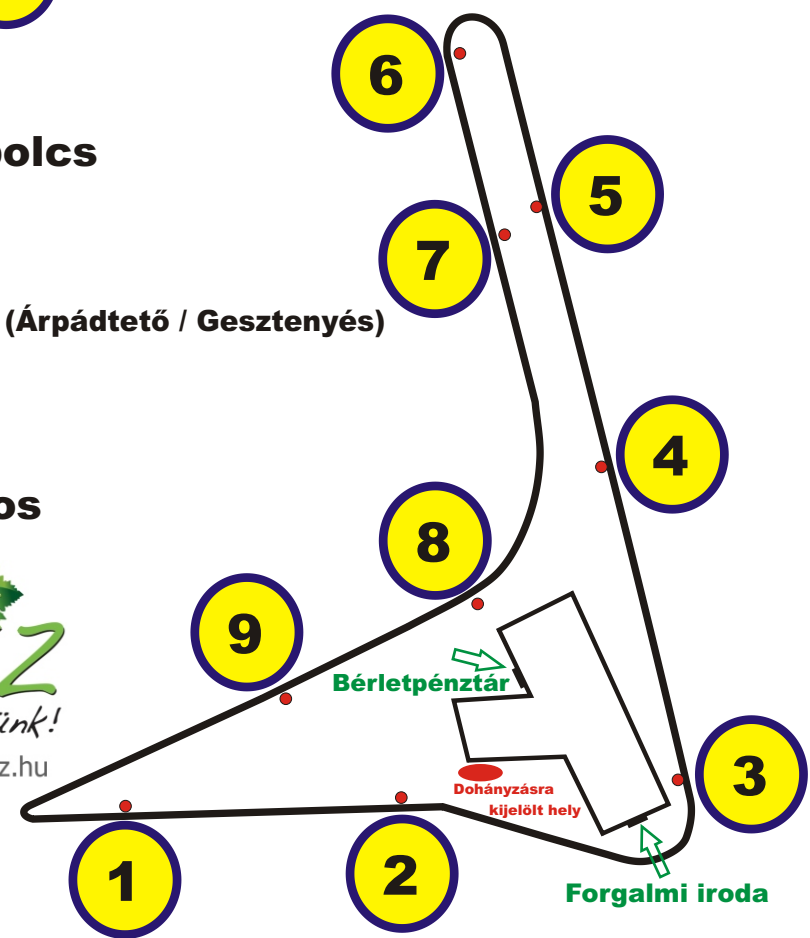

- |   |     |   |   |     |                                 |
|---|-----|---|---|-----|---------------------------------|
| 1 | 1   | Vásártér - Csontváry utca - Uránváros         | 7 | 25  | Benczúr Gyula utca              |
|   | 22  | Megyeri tér - Árkád - Enyezd utca - Kertváros |   | 25A | Tettye Forrásház                |
|   | 23  | Megyeri tér - Árkád - Enyezd utca - Kertváros |   | 26  | II-es rakodó                    |
|   | 23Y | Megyeri tér - Árkád - Enyezd utca - Kertváros |   | 26Y | Benczúr Gyula u. - II-es rakodó |
|   | 24  | Megyeri tér - Árkád - Enyezd utca - Kertváros |   | 926 | Korsó utca - Deindol            |

- |   |    |   |   |                   |                   |  |
|---|----|---|---|-------------------|-------------------|--|
| 2 | 25 | Petőfi utca - Árkád - Ledina - Budai Állomás      | 8 | Érkező kocsiallás |                   |  |
|   | 26 | Petőfi utca - Árkád - Ledina - Budai Állomás      |   | 9                 | Érkező kocsiallás |  |
|   | 27 | Petőfi utca - Árkád - Ledina - Gesztenyész        |   |                   |                   |  |
|   | 28 | Petőfi utca - Árkád - Ágoston tér - Cassian-telep |   |                   |                   |  |

- |   |                   |  |  |  |
|---|-------------------|--|--|--|
| 5 | Érkező kocsiallás |  |  |  |
|---|-------------------|--|--|--|

- |   |     |                                    |   |   |
|---|-----|------------------------------------|---|---|
| 6 | 22  | Fülemüle utca - Nagydeindol        | 8 | 3 |
|   | 23  | Hűvösvölgy - Deindol               |   |   |
|   | 23Y | Hűvösvölgy - Deindol - Nagydeindol |   |   |
|   | 24  | Fülemüle utca - Mecsekszentkút     |   |   |