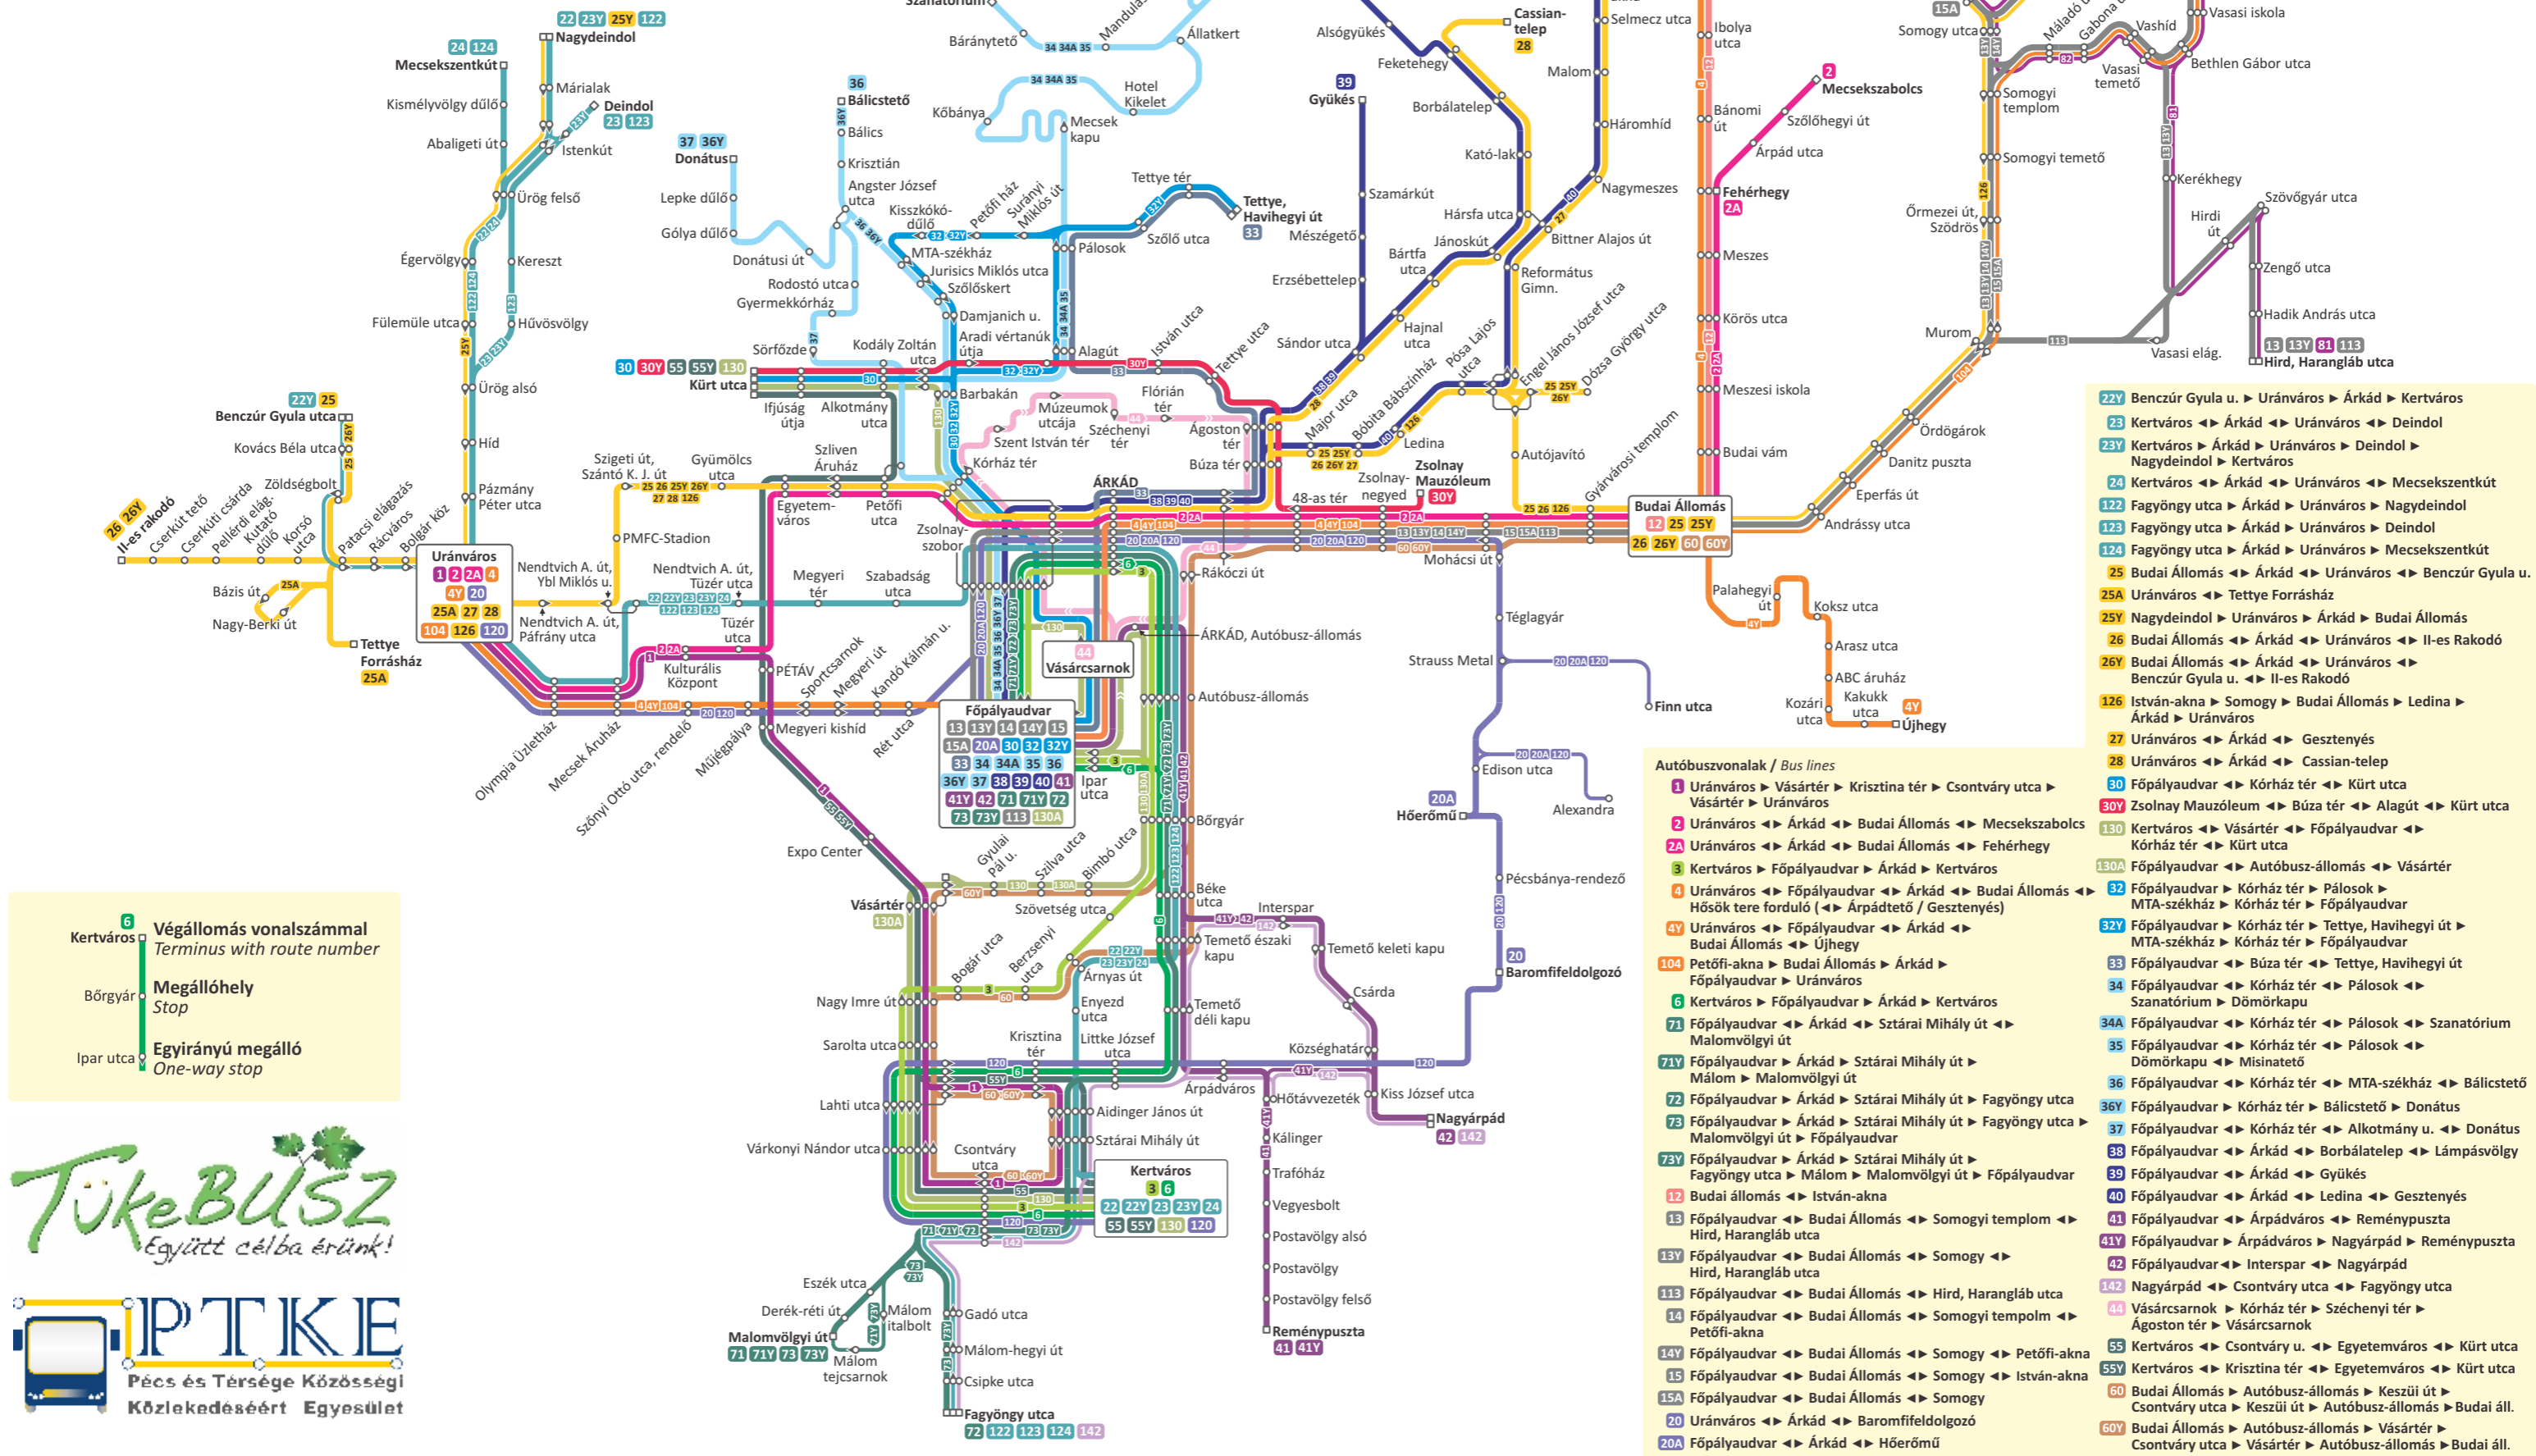

Pécs nappali autóbuszvonalai

Daytime bus services in Pécs

2014. február 1-jétől / From 1 February 2014

6 Végállomás vonalszámmal
Terminus with route number

6 Megállóhely
Stop

6 Egyirányú megálló
One-way stop