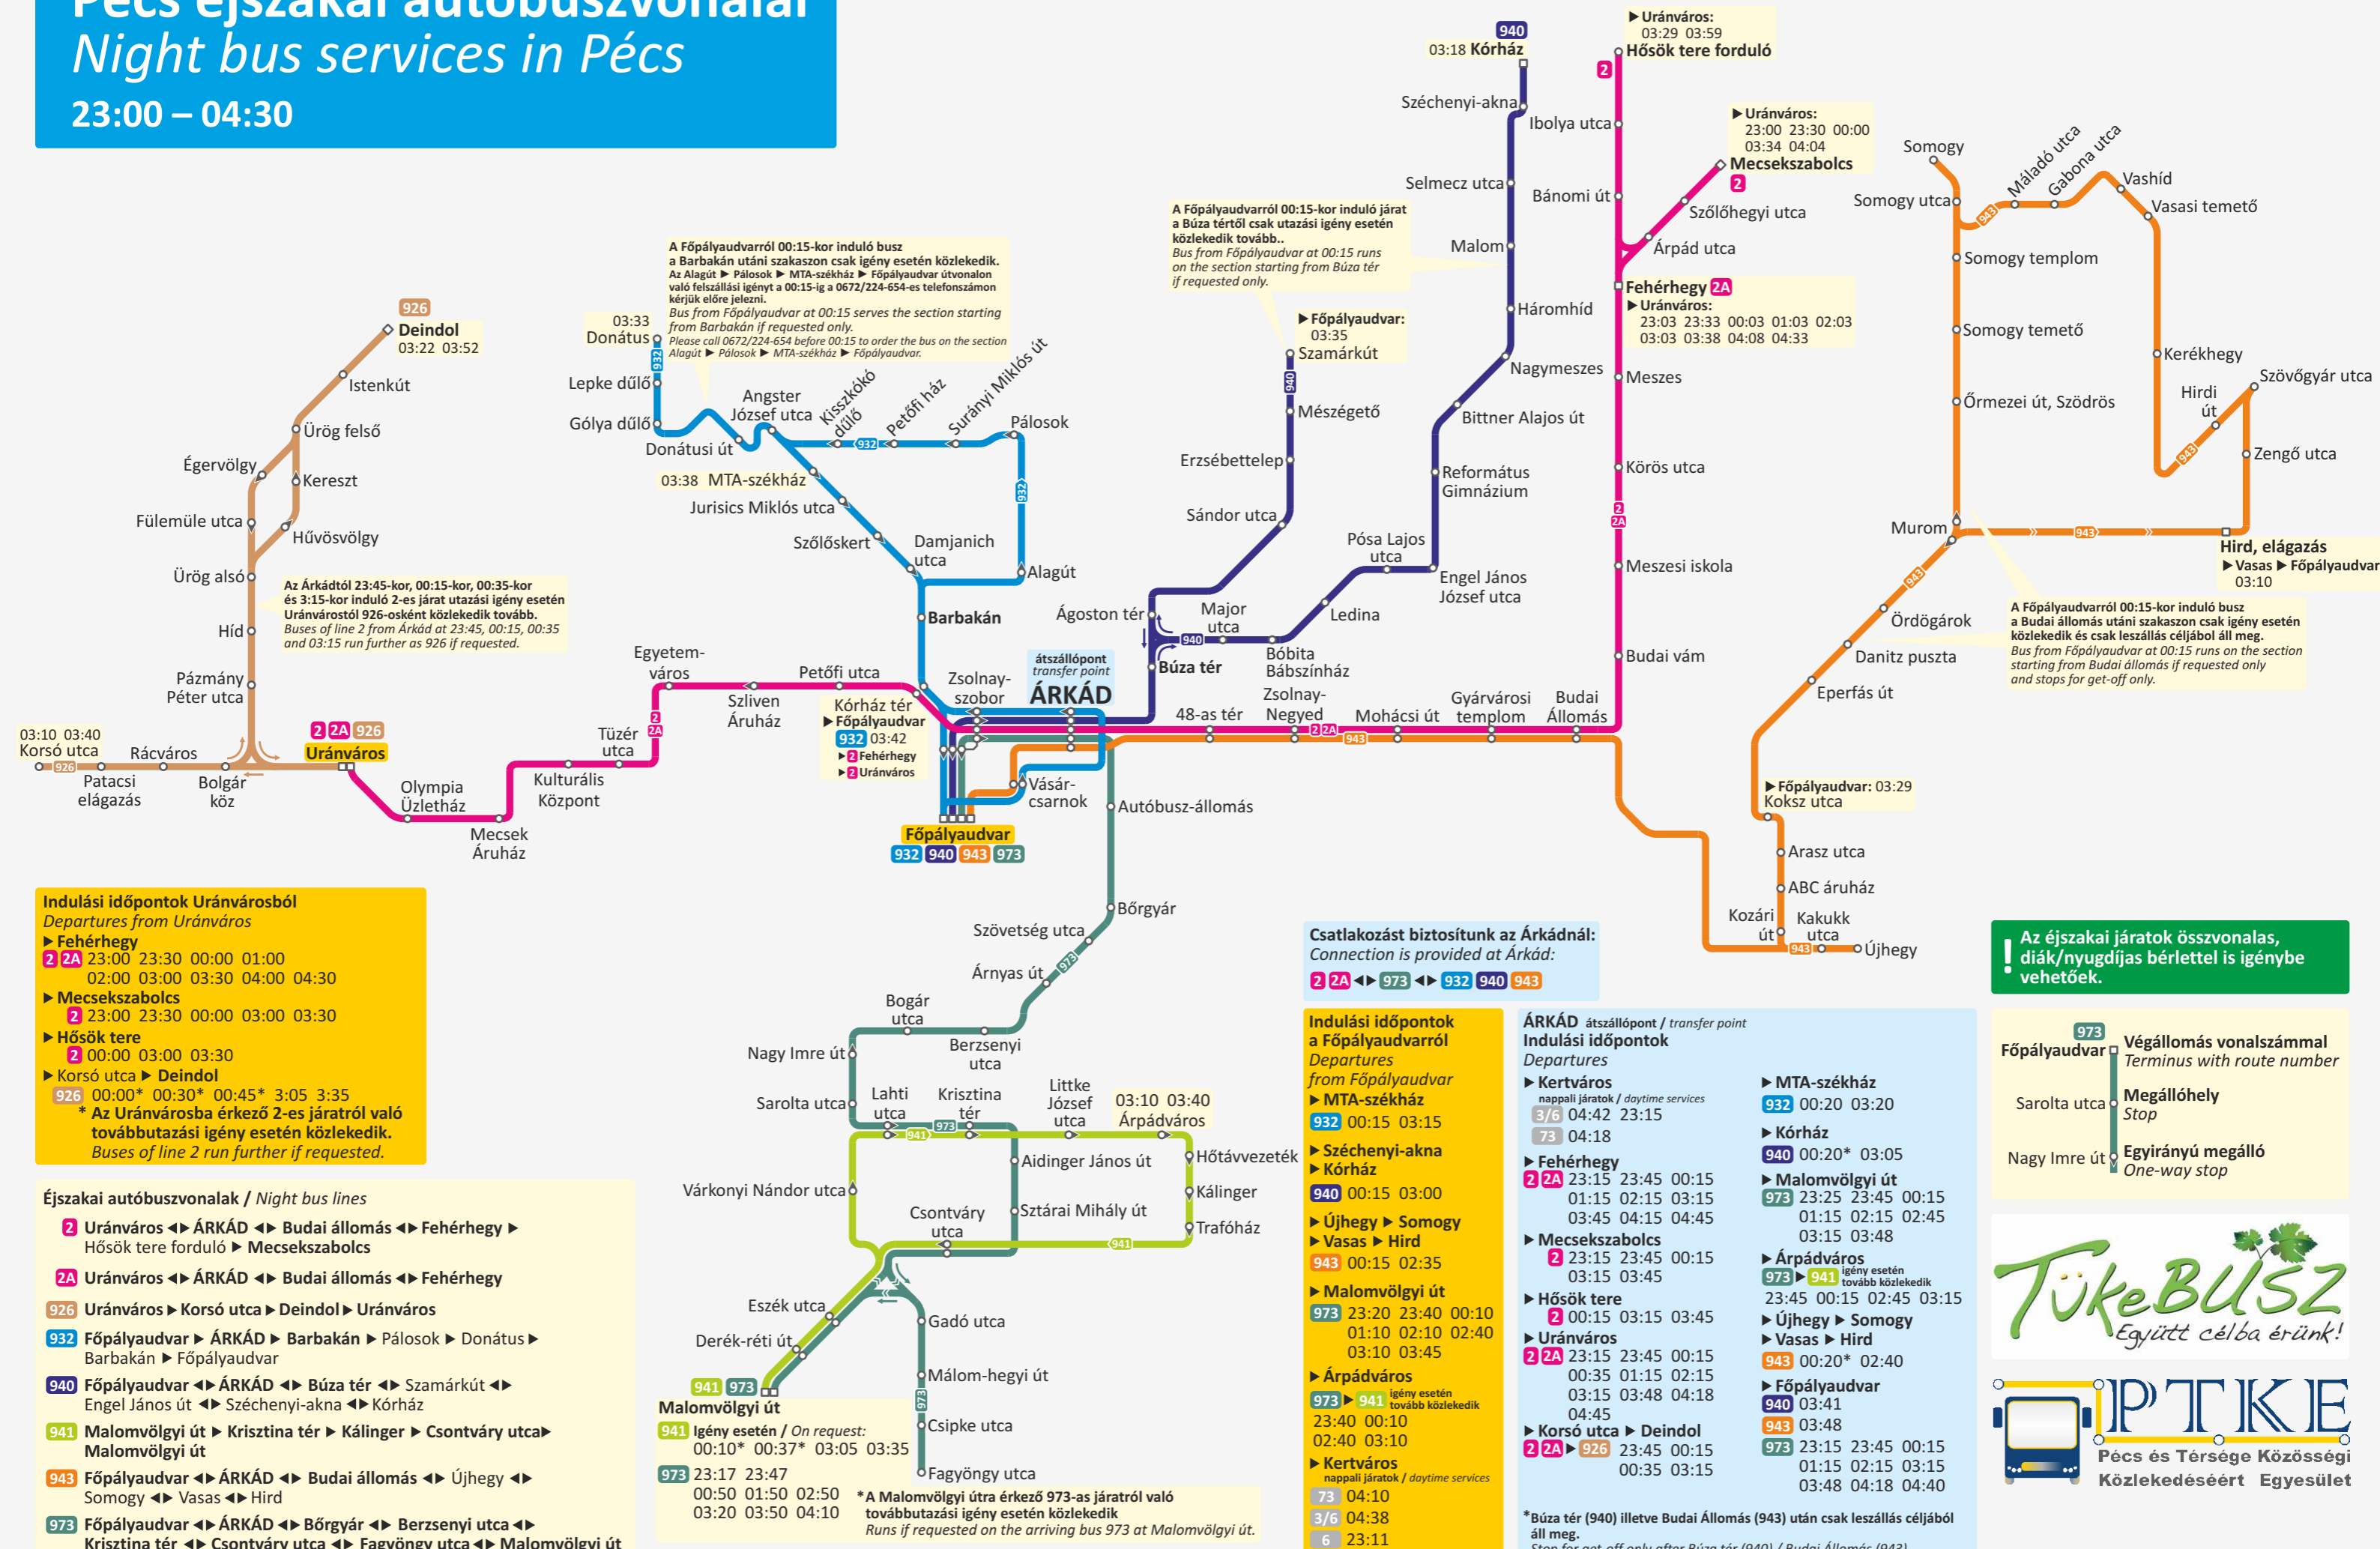

Pécs éjszakai autóbuszvonalai

Night bus services in Pécs

23:00 – 04:30

Indulási időpontok Uránvárosból
Departures from Uránváros

► **Fehérhegy**
2 2A 23:00 23:30 00:00 01:00
02:00 03:00 03:30 04:00 04:30

► **Mecsekszabolcs**
2 23:00 23:30 00:00 03:00 03:30

► **Hősök tere**
2 00:00 03:00 03:30

► **Korsó utca ► Deindol**
926 00:00* 00:30* 00:45* 3:05 3:35

* Az Uránvárosba érkező 2-es járatról való továbbutazási igény esetén közlekedik.
Buses of line 2 run further if requested.

Indulási időpontok a Főpályaudvarról
Departures from Főpályaudvar

► **MTA-székház**
932 00:15 03:15

► **Széchenyi-akna ► Kórház**
940 00:15 03:00

► **Újhegy ► Somogy ► Vasas ► Hird**
943 00:15 02:35

► **Malomvölgyi út**
973 23:20 23:40 00:10
01:10 02:10 02:40
03:10 03:45

ÁRKÁD átszállópont / transfer point
Indulási időpontok
Departures

► **Kertváros**
nappali járatok / daytime services
3/6 04:42 23:15
73 04:18

► **Fehérhegy**
2 2A 23:15 23:45 00:15
01:15 02:15 03:15
03:45 04:15 04:45