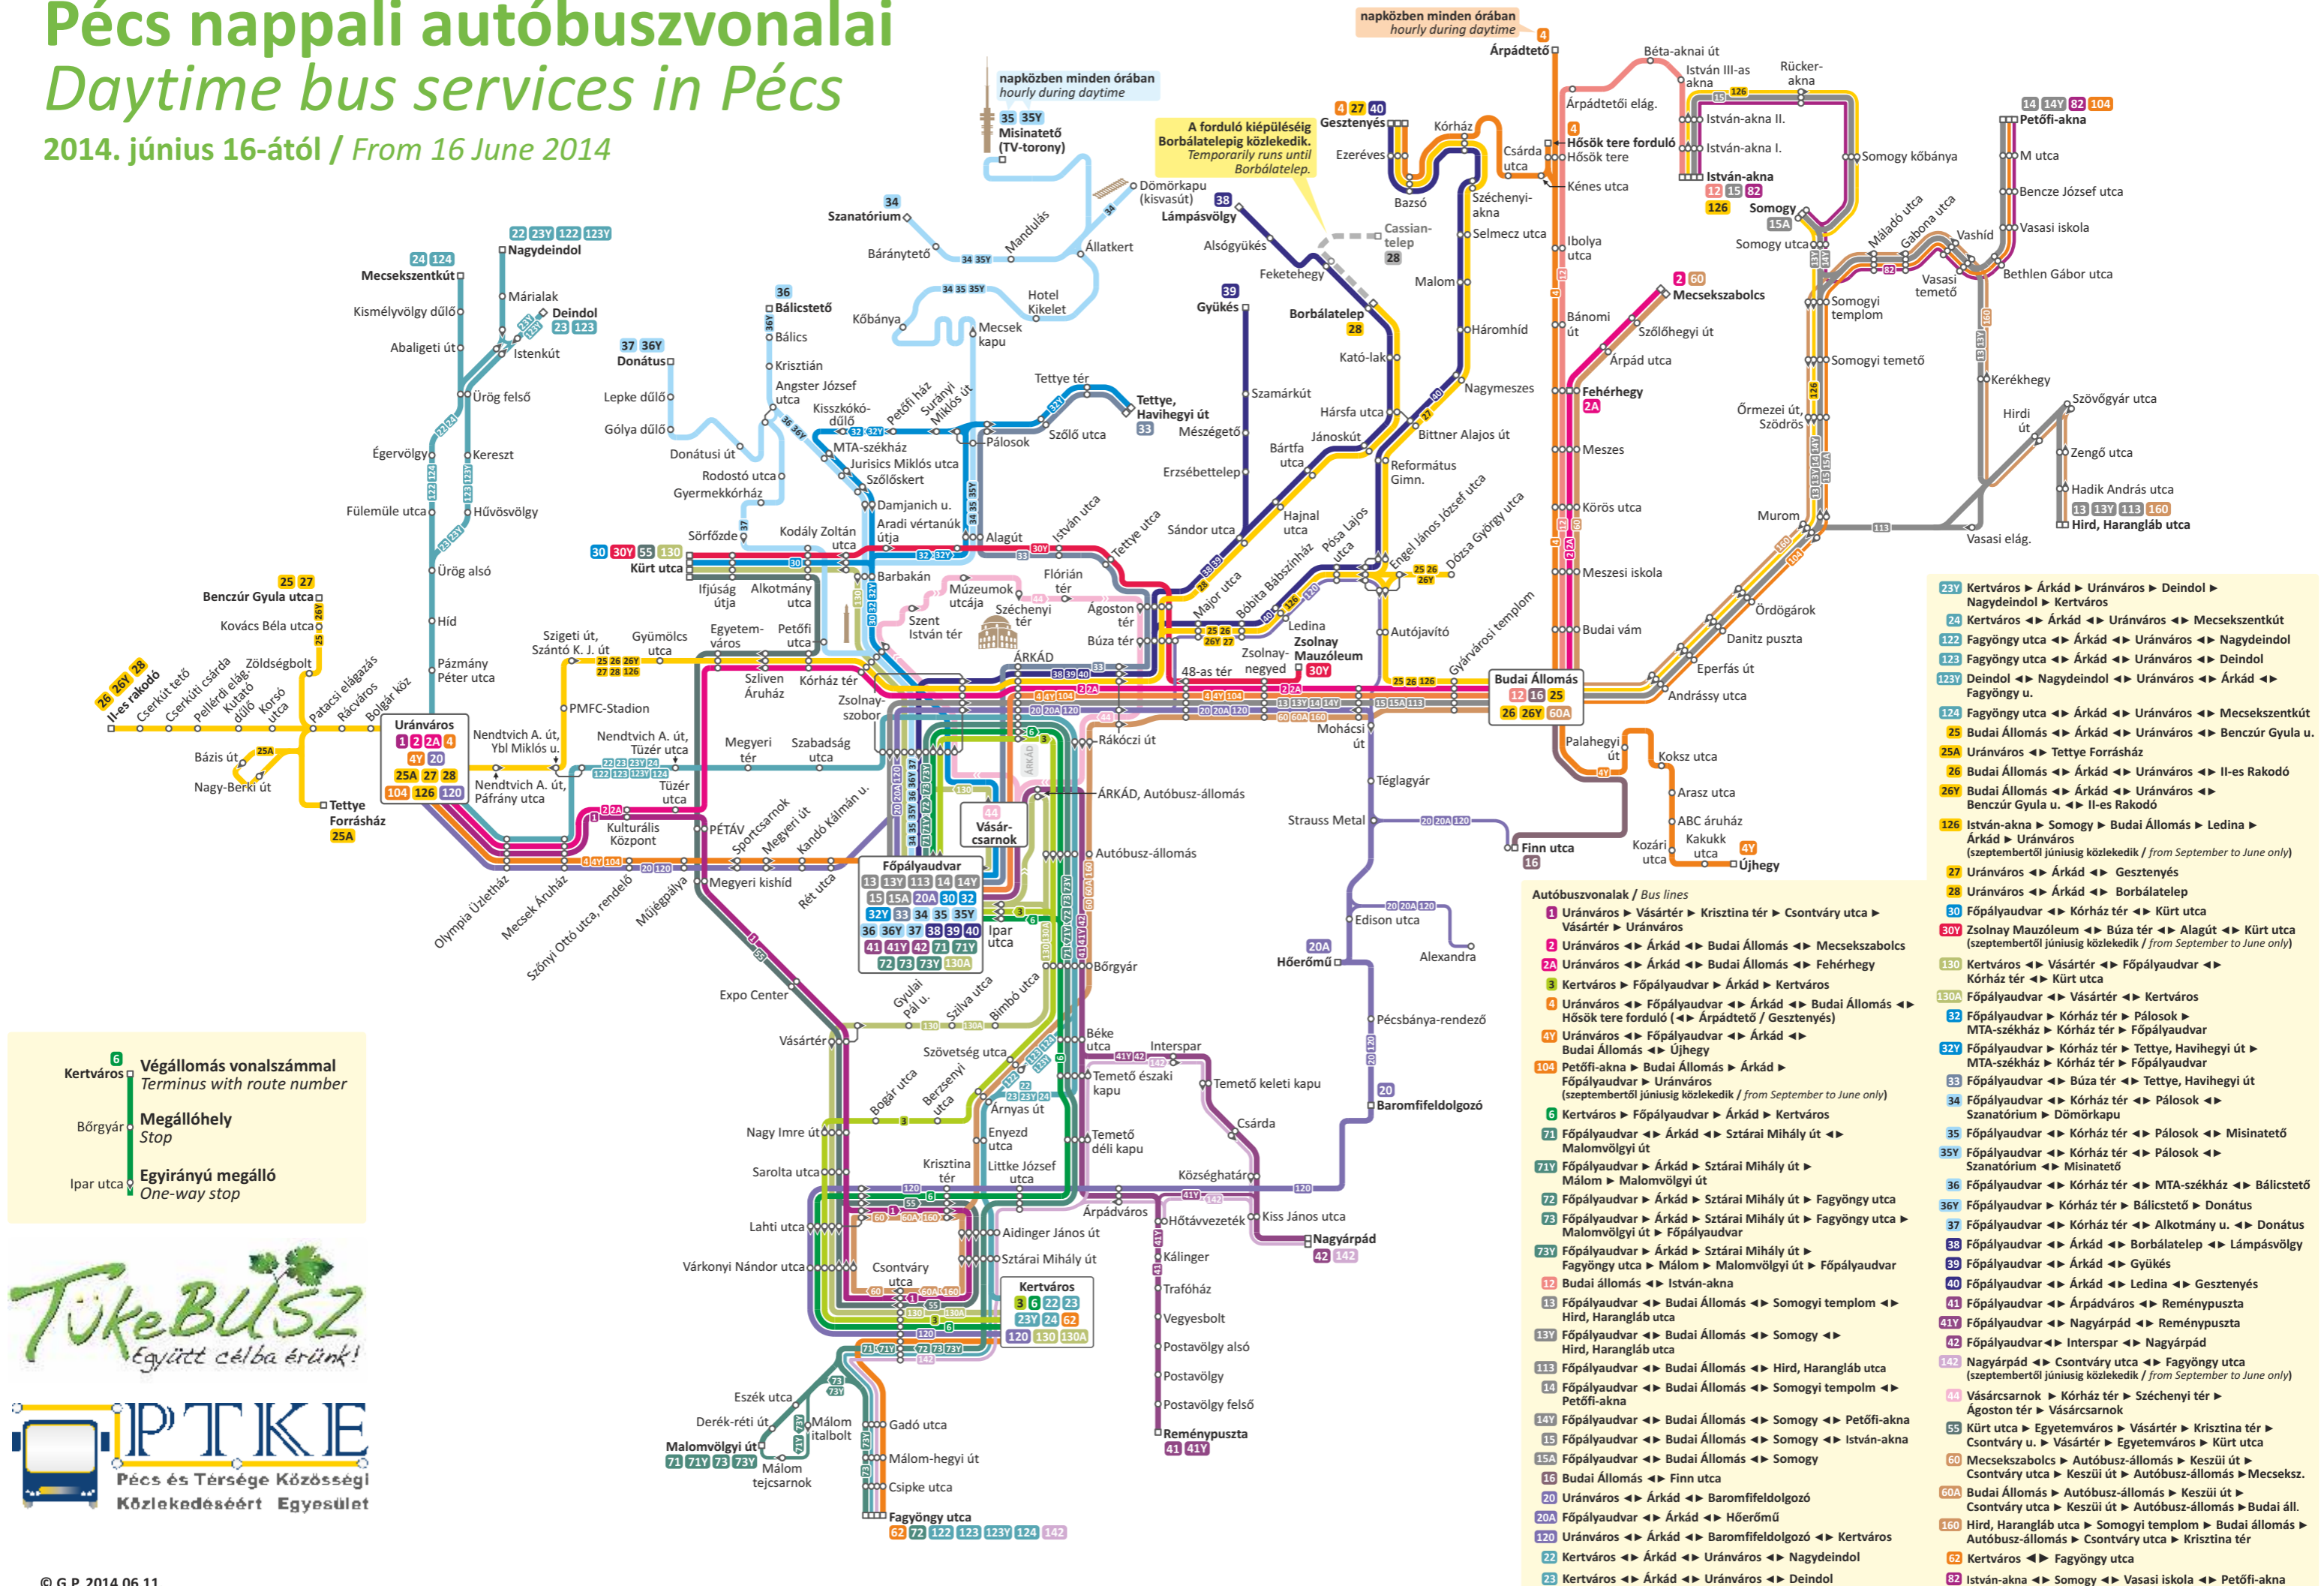

Pécs nappali autóbuszvonalai

Daytime bus services in Pécs

2014. június 16-ától / From 16 June 2014

napközben minden órában
hourly during daytime

napközben minden órában
hourly during daytime

A forduló kiépüléséig
Borbálatelepig közlekedik.
Temporarily runs until
Borbálatelep.