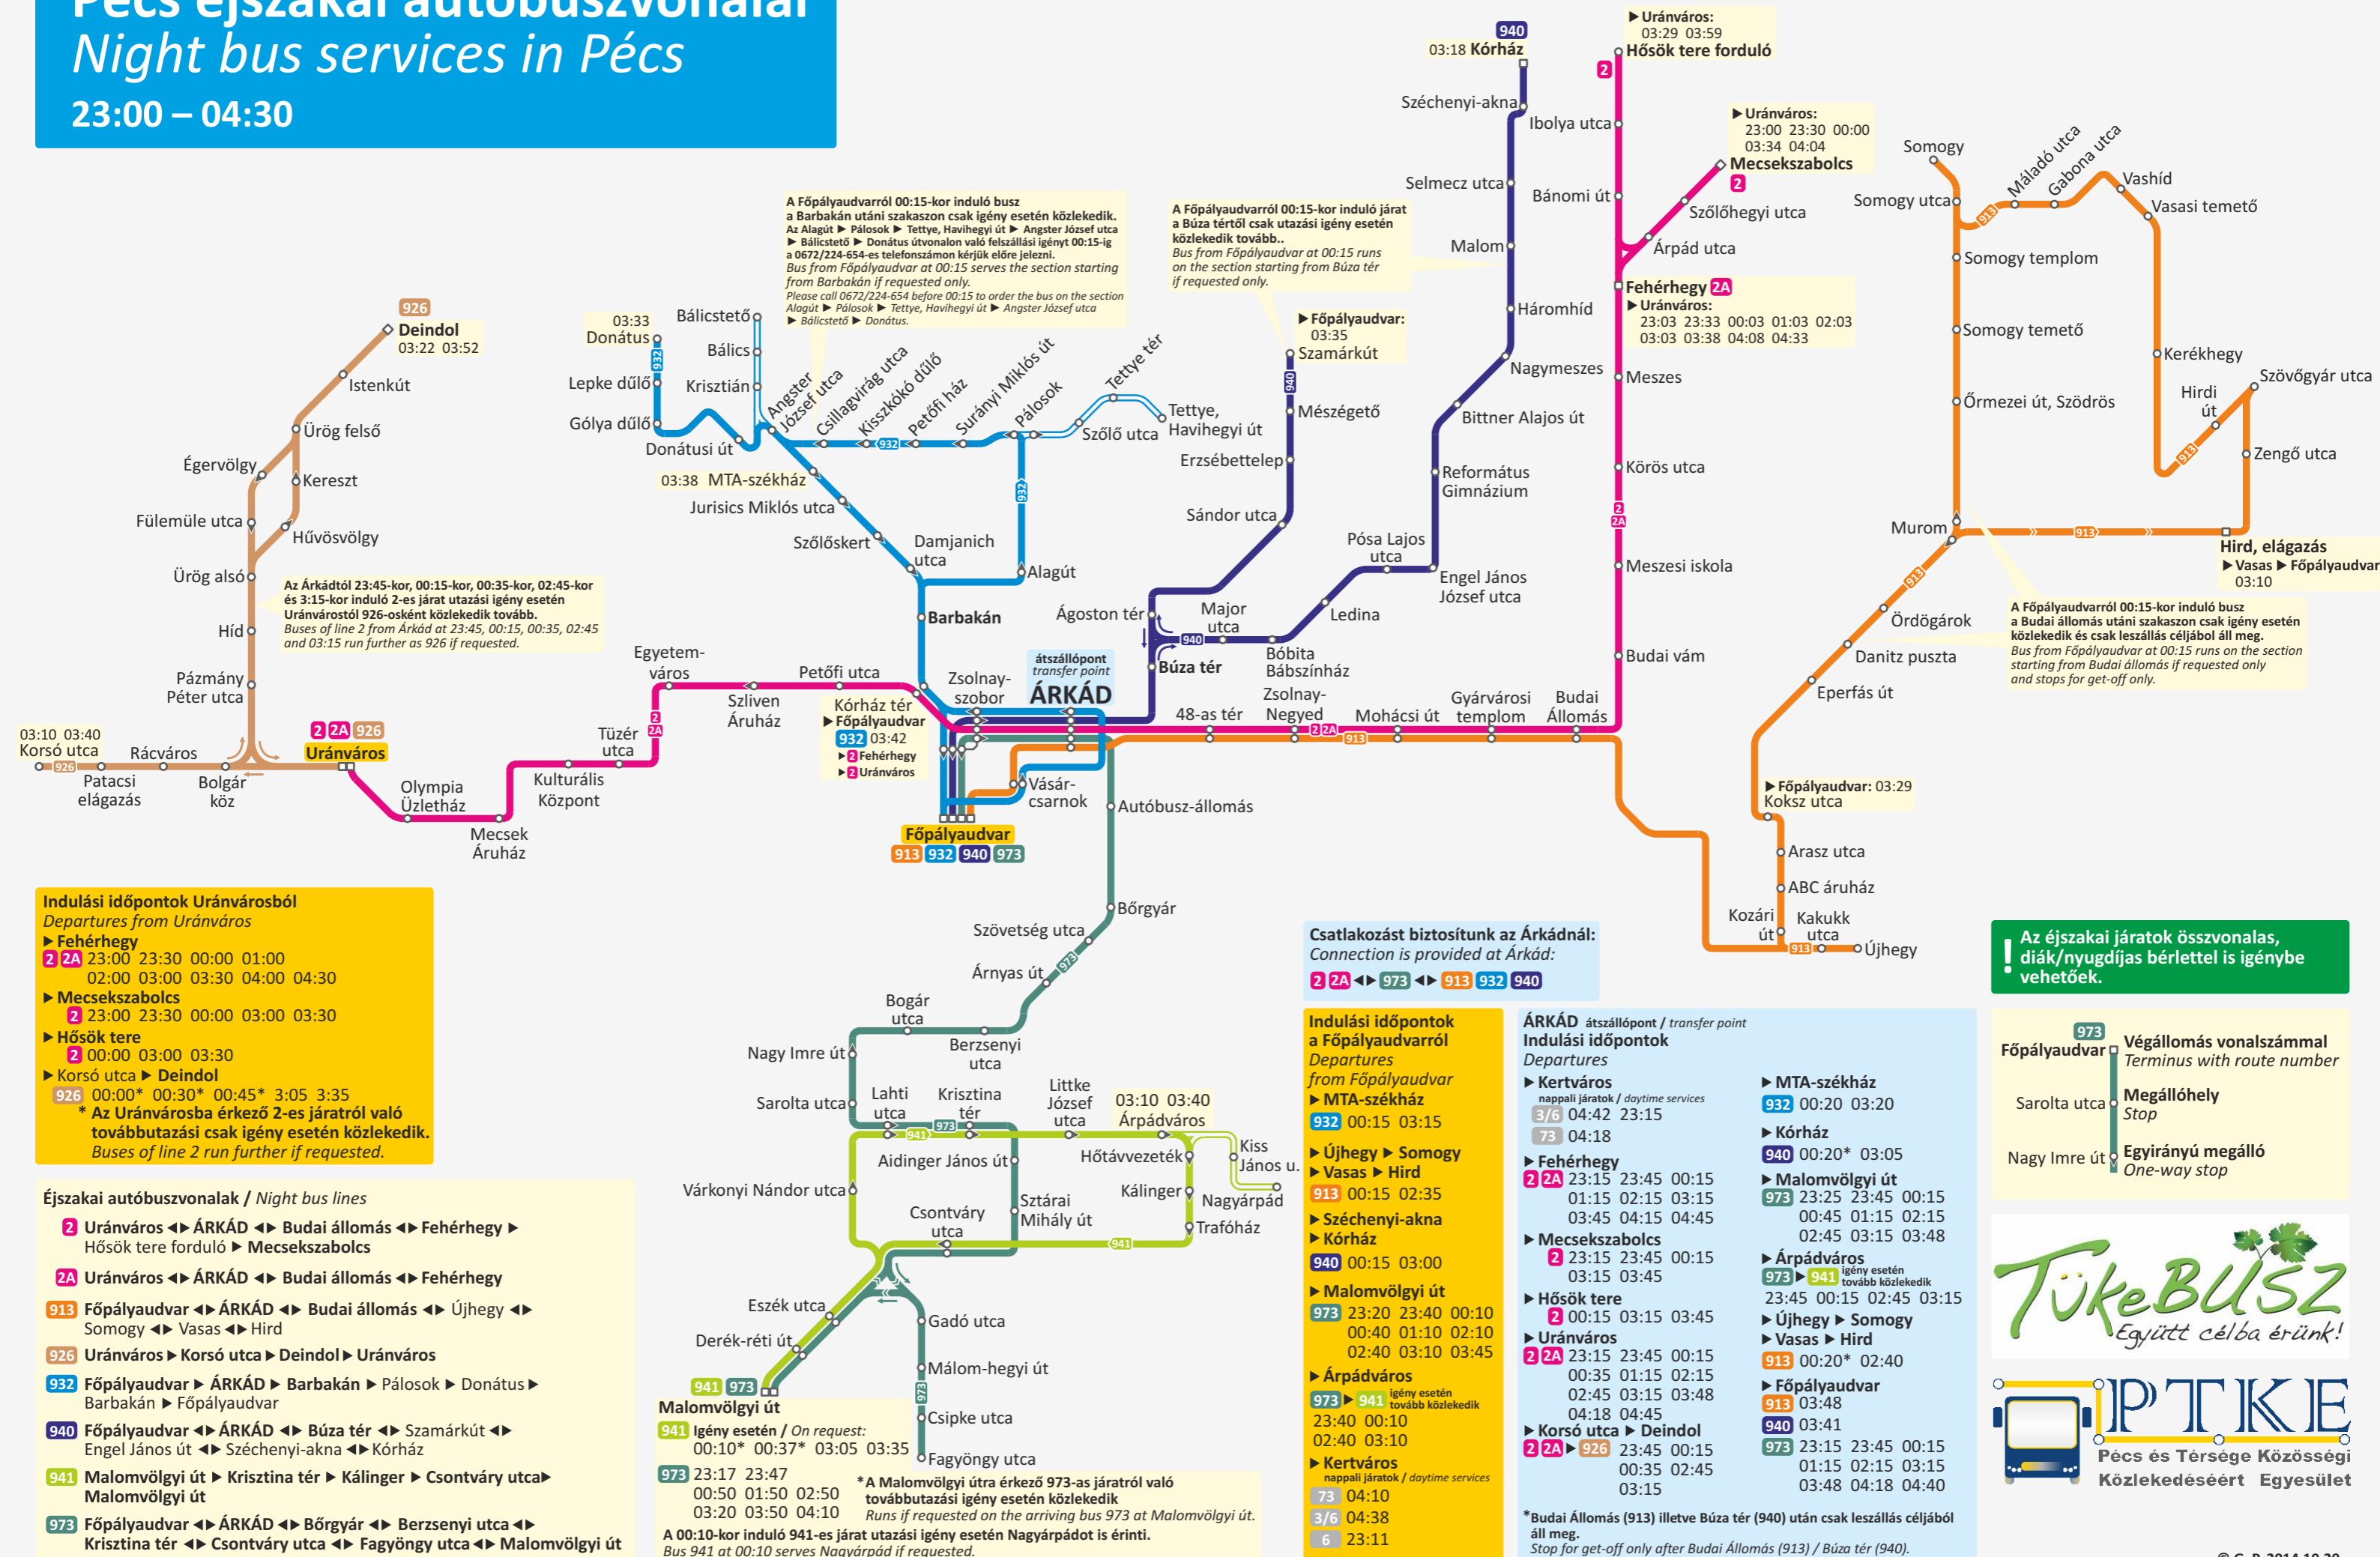

Pécs éjszakai autóbuszvonalai

Night bus services in Pécs

23:00 – 04:30

Az Árkádtól 23:45-kor, 00:15-kor, 00:35-kor, 02:45-kor és 3:15-kor induló 2-es járat utazási igény esetén Uránvárostól 926-osként közlekedik tovább.
Buses of line 2 from Árkád at 23:45, 00:15, 00:35, 02:45 and 03:15 run further as 926 if requested.

A Főpályaudvarról 00:15-kor induló busz a Barbakán utáni szakaszon csak igény esetén közlekedik.
Az Alagút ► Pálosok ► Tettye, Havihegyi út ► Angster József utca ► Bálicstető ► Donátus útvonalon való felszállási igényt 00:15-ig a 0672/224-654-es telefonszámon kérjük előre jelezni.
Bus from Főpályaudvar at 00:15 serves the section starting from Barbakán if requested only.
Please call 0672/224-654 before 00:15 to order the bus on the section Alagút ► Pálosok ► Tettye, Havihegyi út ► Angster József utca ► Bálicstető ► Donátus.

Indulási időpontok Uránvárosból
Departures from Uránváros

► **Fehérhegy**
2 2A 23:00 23:30 00:00 01:00
02:00 03:00 03:30 04:00 04:30

► **Mecsekszabolcs**
2 23:00 23:30 00:00 03:00 03:30

► **Hősök tere**
2 00:00 03:00 03:30

► **Fehérhegy**
2 2A 23:15 23:45 00:15
01:15 02:15 03:15
03:45 04:15 04:45

► **Mecsekszabolcs**
2 23:15 23:45 00:15
03:15 03:45

► **Hősök tere**
2 00:15 03:15 03:45

► **Uránváros**
2 2A 23:15 23:45 00:15
00:35 01:15 02:15
02:45 03:15 03:48
04:18 04:45