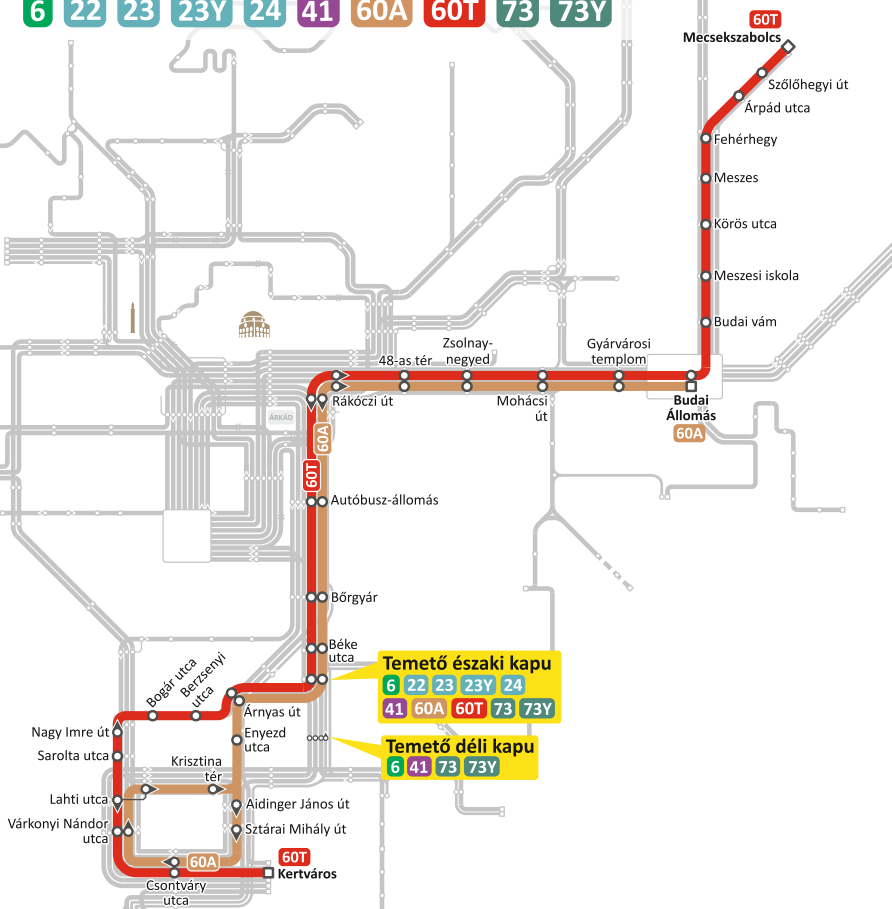

# Temetői közlekedés

2014. november 1-jén és 2-án

Ezúton tájékoztatjuk tisztelt Utasainkat, hogy mindenszentek és halottak napján – a várhatóan növekvő forgalom miatt – a temetői sírkertekbe látogató utasok kiszolgálása érdekében módosítjuk a 60A jelzésű autóbuszok útvonalát, és rendkívüli autóbuszjáratot indítunk 60T jelzéssel.

Ezáltal a közös, Budai Állomás – Temető északi kapu szakaszon 30 percenként indulnak a járatok.

A 6-os jelzésű autóbuszokat napközben sűrűbben közlekedtetjük, így a Belváros és a Központi temető között 5 percenként indulnak járataink.

A Központi temetőt érintő vonalaink:

6 22 23 23Y 24 41 60A 60T 73 73Y

**60A** Az autóbuszok a Szövetség utca helyett a Temető északi kapu megállót érintik.

**60T** Rendkívüli autóbuszjárat közlekedik a Keszüi úton át.  
Mecsekszabolcs ◄► Kertváros

Az autóbuszok  
Kertvárosból 09:40 és 17:40 között,  
Mecsekszabolcsból 09:12 és 17:12 között  
óránként indulnak.

**6** 09:00 és 17:00 között sűrűbben, 10 percenként közlekedik.

**23 24** A vonalakon nagyobb kapacitású, csuklós autóbuszok közlekednek.