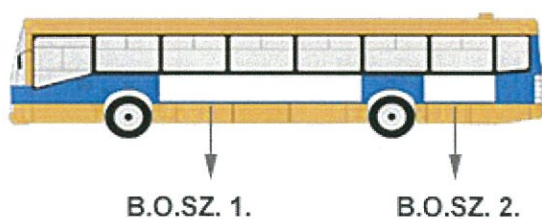

Hátsó szélvédő reklámfelülete