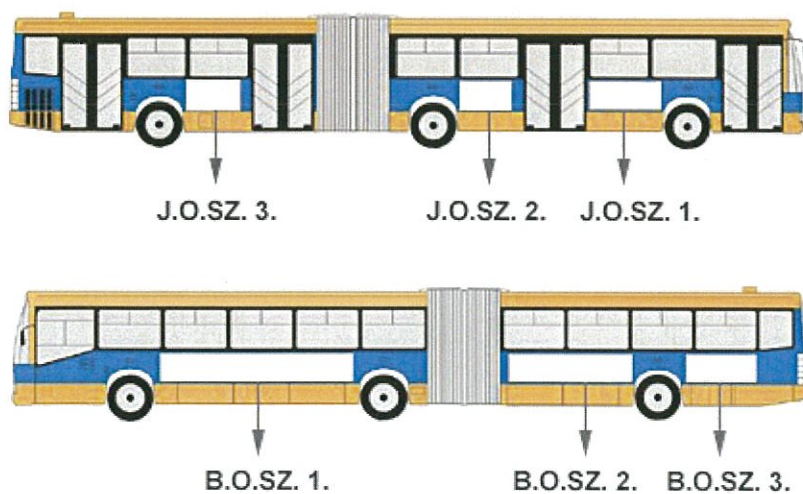

Csuklós busz reklámfelületei Pécs helyi autóbuszjáratain – MEGNÖVELT felületrendszer

J.O.SZ.1.:3060 mm x 1160 mm
J.O.SZ.2.:2050 mm x 1160 mm
J.O.SZ.3.:2940 mm x 1160 mm

B.O.SZ.1.:5650 mm x 1160 mm
B.O.SZ.2.:3640 mm x 1160 mm
B.O.SZ.3.:2000 mm x 1160 mm

Csuklós busz reklámfelületei Pécs helyi autóbuszjáratain – NORMÁL felületrendszer

J.O.SZ.1.:1740 mm x 690 mm
J.O.SZ.2.:1150 mm x 690 mm
J.O.SZ.3.:1200 mm x 690 mm

B.O.SZ.1.:4640 mm x 690 mm
B.O.SZ.2.:3030 mm x 690 mm
B.O.SZ.3.:1730 mm x 690 mm

Szóló busz reklámfelületei Pécs helyi autóbuszjáratain – MEGNÖVELT felületrendszer

J.O.SZ.1.: 3060 mm x 1160 mm
J.O.SZ.2.: 3060 mm x 1160 mm

B.O.SZ.1.:6540 mm x 1160 mm
B.O.SZ.2.:2000 mm x 1160 mm

Szóló busz reklámfelületei Pécs helyi autóbuszjáratain – NORMÁL felületrendszer

J.O.SZ.1.: 1740 mm x 690 mm
 J.O.SZ.2.: 1660 mm x 690 mm

B.O.SZ.1.: 4790 mm x 690 mm
 B.O.SZ.2.: 1470 mm x 690 mm

Hátsó szélvédő reklámfelülete

H: 2120 mm x 560 mm