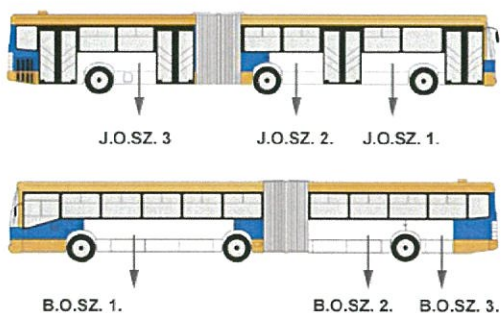

Csuklós busz reklámfelületei Pécs helyi autóbuszjáratain – MEGNÖVELT felületrendszer

J.O.SZ.1.:3060 mm x 1160 mm
J.O.SZ.2.:2050 mm x 1160 mm
J.O.SZ.3.:2940 mm x 1160 mm

B.O.SZ.1.:5650 mm x 1160 mm
B.O.SZ.2.:3640 mm x 1160 mm
B.O.SZ.3.:2000 mm x 1160 mm

Csuklós busz reklámfelületei Pécs helyi autóbuszjáratain – NORMÁL felületrendszer

J.O.SZ.1.:1740 mm x 690 mm
J.O.SZ.2.:1150 mm x 690 mm
J.O.SZ.3.:1200 mm x 690 mm

B.O.SZ.1.:4640 mm x 690 mm
B.O.SZ.2.:3030 mm x 690 mm
B.O.SZ.3.:1730 mm x 690 mm

Szóló busz reklámfelületei Pécs helyi autóbuszjáratain – MEGNÖVELT felületrendszer

J.O.SZ.1.: 3060 mm x 1160 mm
J.O.SZ.2.: 3060 mm x 1160 mm

B.O.SZ.1.:6540 mm x 1160 mm
B.O.SZ.2.:2000 mm x 1160 mm

Szóló busz reklámfelületei Pécs helyi autóbuszjáratain – NORMÁL felületrendszer

J.O.SZ.1.: 1740 mm x 690 mm
 J.O.SZ.2.: 1660 mm x 690 mm

B.O.SZ.1.: 4790 mm x 690 mm
 B.O.SZ.2.: 1470 mm x 690 mm

Hátsó szélvédő reklámfelülete

H: 2120 mm x 560 mm